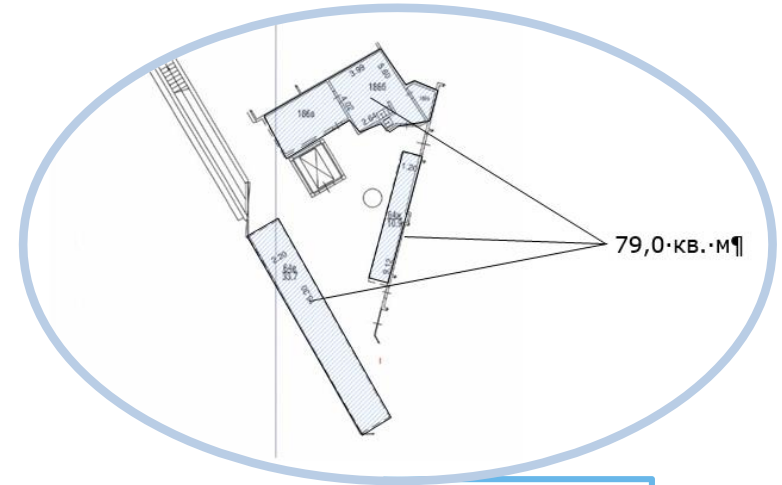

Предлагаемое помещение

Формат и условия

Формат	общепит (кафе)
Площадь, м²	79
Условия аренды	% от выручки, но не менее МГП

Условия аренды*	% от выручки	МГП, €/м²/мес., без НДС
	29%	110

* предложение не является публичной офертой

Преимущества

- ✓ Рядом с офисами авиакомпаний
- ✓ Высокая визуальная доступность

3 этаж