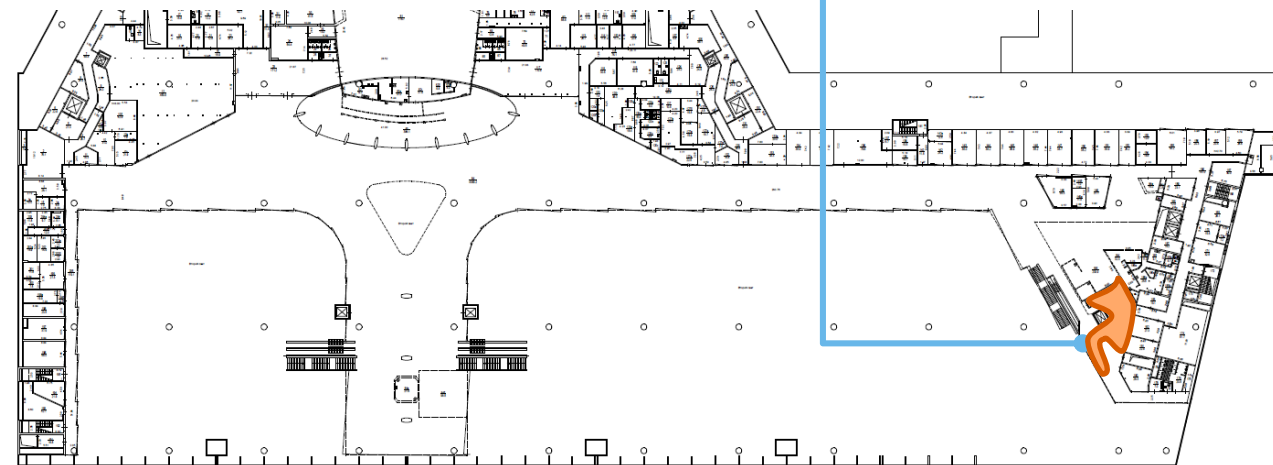

Предлагаемое помещение

Формат и условия

Формат	общепит (кафе)
Площадь, м²	79
Условия аренды	% от выручки, но не менее МГП

Условия аренды*	% от выручки	МГП, €/м²/мес., без НДС
	29%	110

* предложение не является публичной офертой

Преимущества

- ✓ Рядом с офисами авиакомпаний
- ✓ Высокая визуальная доступность

3 этаж